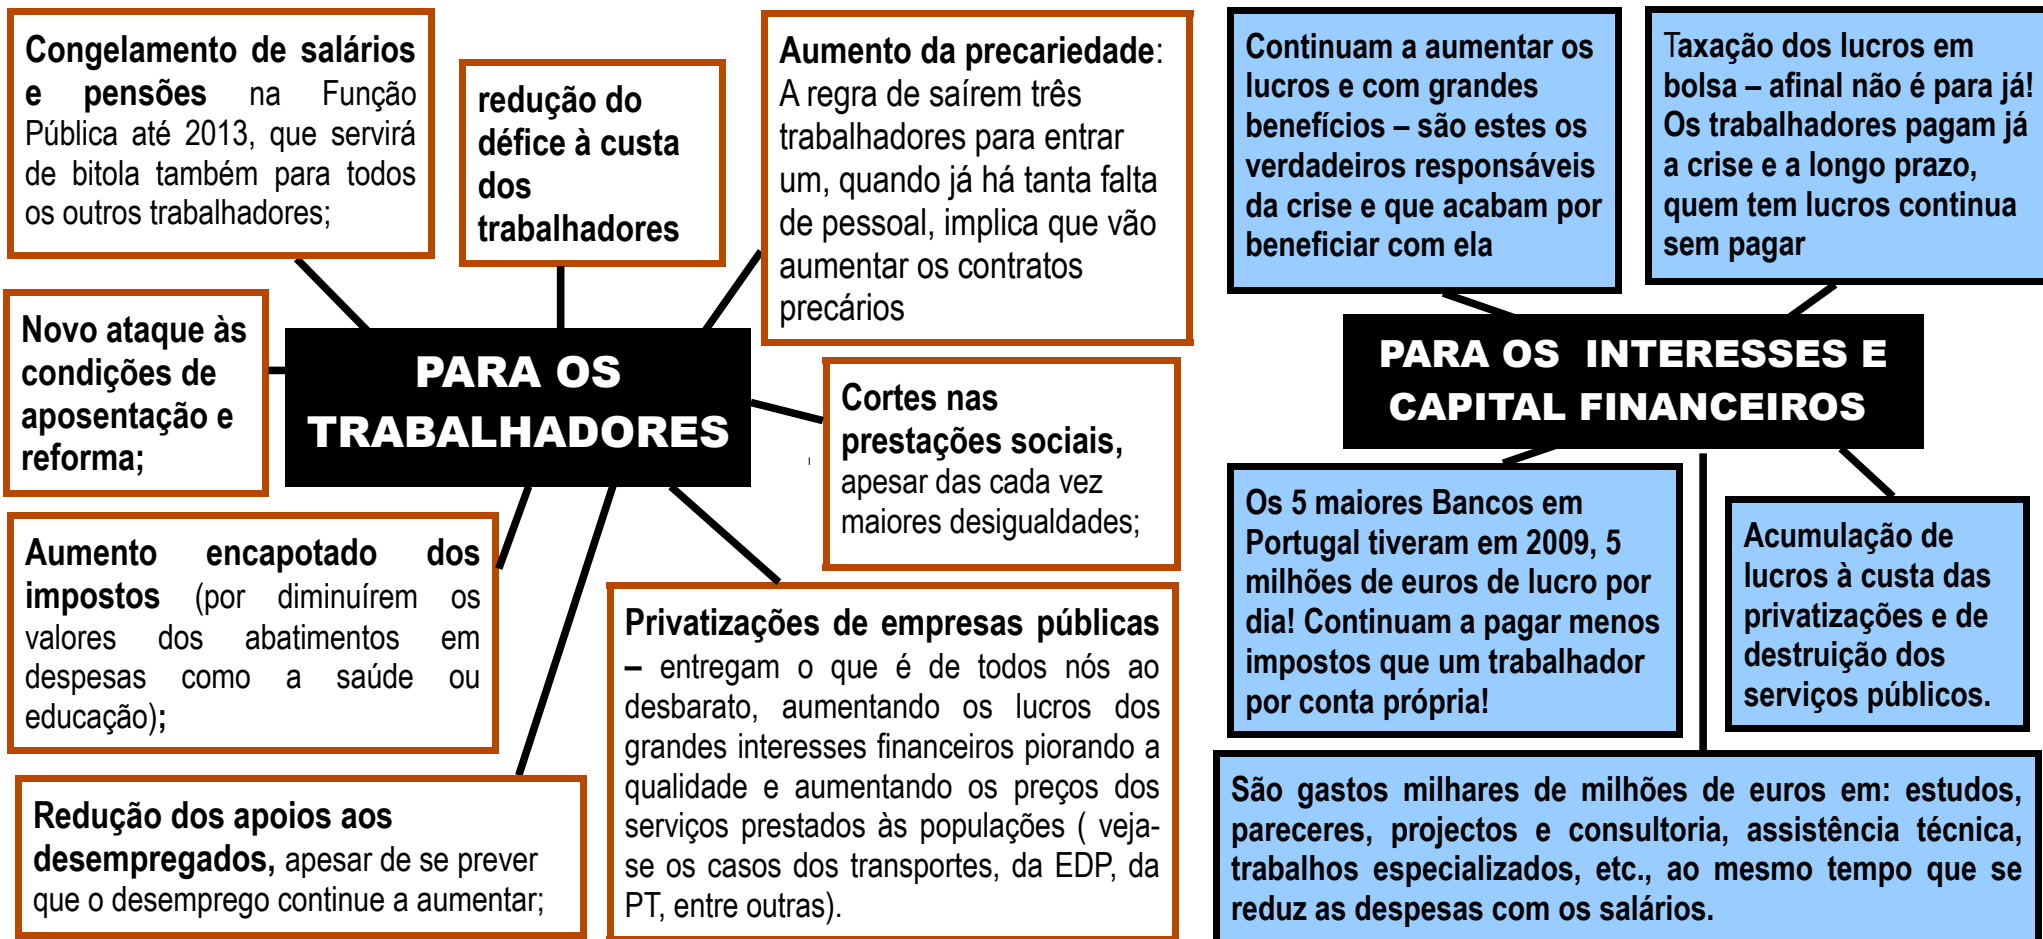

ACÇÕES DE PROTESTO E LUTA

Depois do Orçamento de Estado, o Programa de Estabilidade e Crescimento dá uma machadada ainda maior nos direitos dos trabalhadores

Programa de Estabilidade e Crescimento para quem?!

NÃO PODEMOS PARAR A LUTA!

PARTICIPA NA ACÇÃO DE LUTA DA FRENTE COMUM

CONCENTRAÇÃO EM FARO

JARDIM MANUEL BÍVAR

16 ABRIL 2010 - 16:00 HORAS

A LUTA CONTINUA!

Abril de 2010

Foi emitido Aviso Prévio de Greve a fim de possibilitar a participação dos trabalhadores na acção de luta